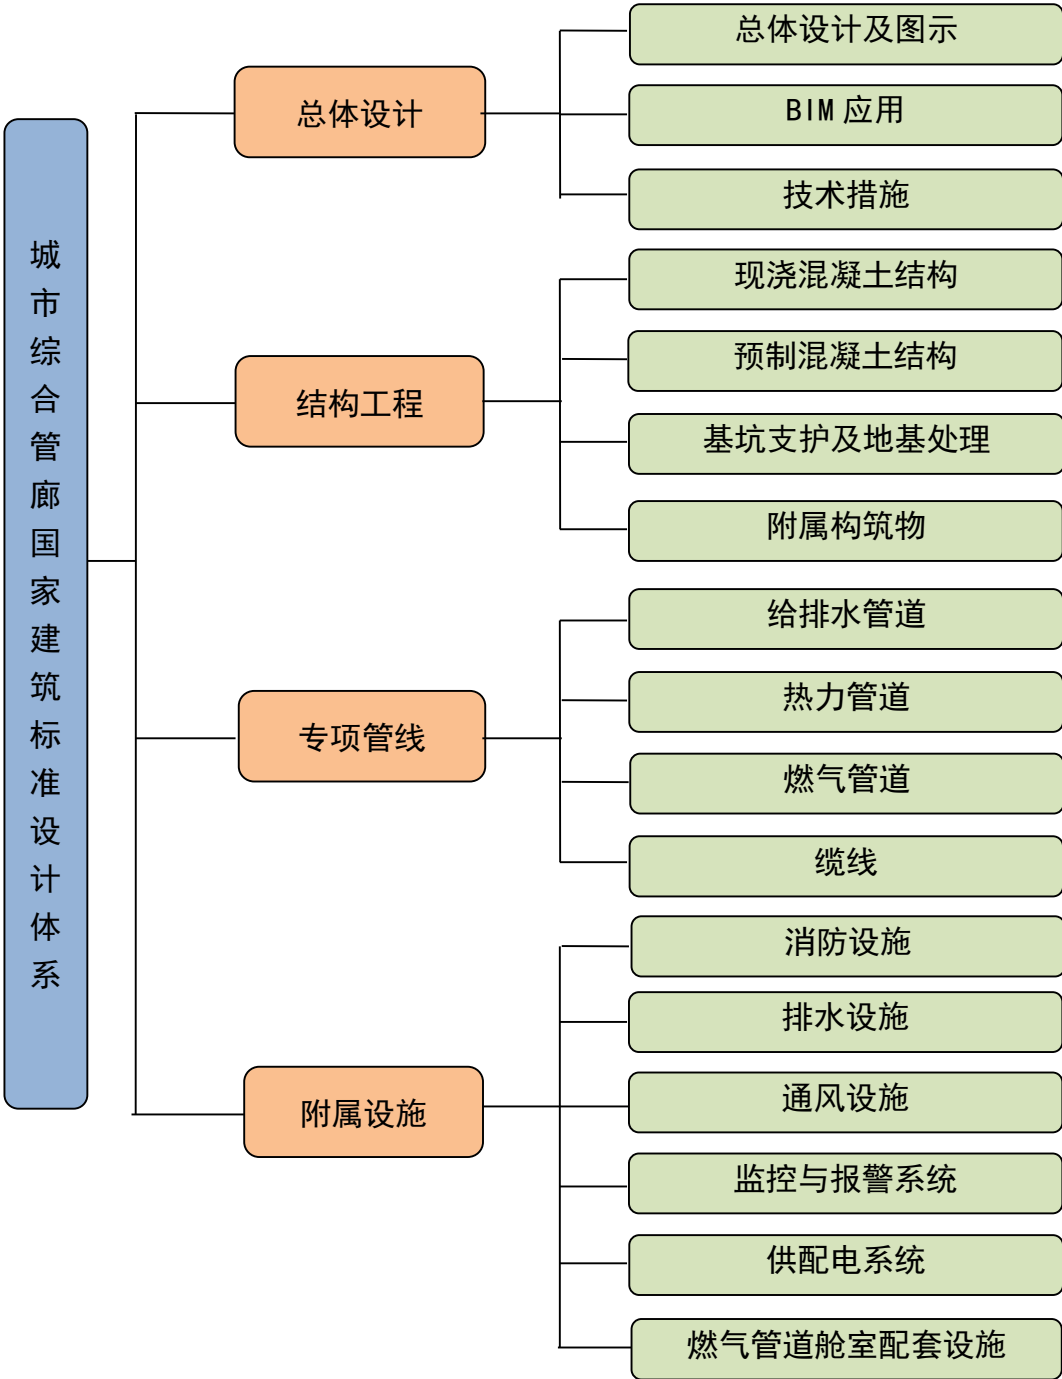

城市综合管廊国家建筑标准设计体系总框架

城市综合管廊国家建筑标准设计体系
